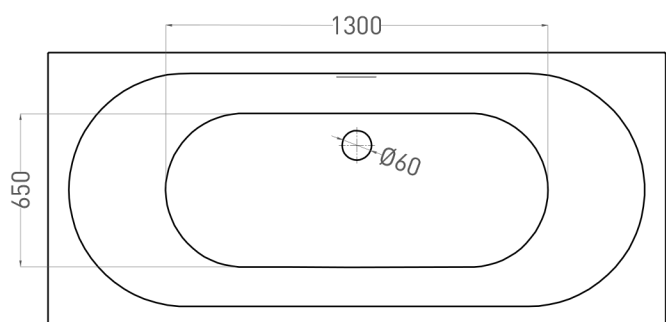

ORNELLA AXIS KIT 190X90

ВАННА ВСТРАИВАЕМАЯ 103522M

Дизайн: Salini SRL

salini
L'ANIMA DELL'ACQUA

Размеры: 1900 x 900 x 600/620 мм

Вес нетто / брутто: 68 / 158 кг

Объём до перелива: 375 л

Глубина до перелива: 410 мм

Материал: S-Stone

Покрытие: матовое

Цвет: RAL / белый

Комплектация: интегрированный слив-перелив, сифон, донный клапан Up&Down в цвет изделия с логотипом Salini, регулируемые ножки до 2 см

Требуемый смеситель: настенный / напольный

Гарантия: 5 лет

Производство: Италия / Россия

Salini SRL

20122 Italia, Milano, Piazza del Duomo, 20

info@salini-srl.com

www.salini-srl.com

© Salini SRL - All rights reserved

Все права защищены. Несанкционированное копирование, публикация, полное или частичное воспроизведение запрещены.