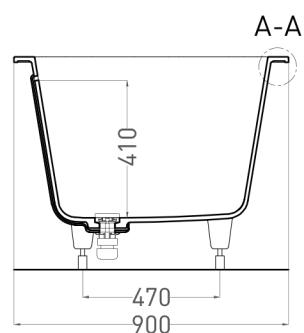

ORNELLA AXIS KIT 190X90

ВАННА ВСТРАИВАЕМАЯ 103522M

Дизайн: Salini SRL

salini
L'ANIMA DELL'ACQUA

Размеры: 1900 x 900 x 600/620 мм

Вес нетто / брутто: 68 / 158 кг

Объём до перелива: 375 л

Глубина до перелива: 410 мм

Материал: S-Stone

Покрытие: матовое

Цвет: RAL / белый

Комплектация: интегрированный слив-перелив, сифон, донный клапан Up&Down в цвет изделия с логотипом Salini, регулируемые ножки до 2 см

Требуемый смеситель: настенный / напольный

Гарантия: 5 лет

Производство: Италия / Россия

Salini SRL

20122 Italia, Milano, Piazza del Duomo, 20

info@salini-srl.com

www.salini-srl.com

© Salini SRL - All rights reserved

Все права защищены. Несанкционированное копирование, публикация, полное или частичное воспроизведение запрещены.