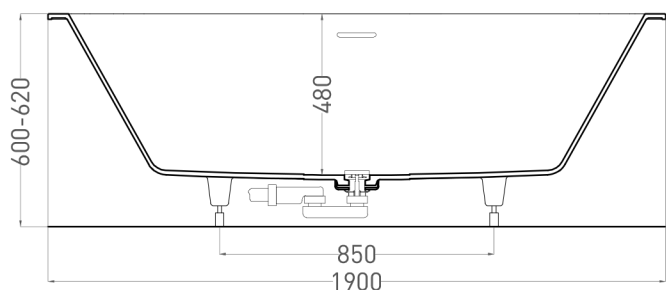

ORNELLA AXIS KIT 190X90

ВАННА ВСТРАИВАЕМАЯ 103522M

Дизайн: Salini SRL

salini
L'ANIMA DELL'ACQUA

Размеры: 1900 x 900 x 600/620 мм

Вес нетто / брутто: 68 / 158 кг

Объём до перелива: 375 л

Глубина до перелива: 410 мм

Материал: S-Stone

Покрытие: матовое

Цвет: RAL / белый

Комплектация: интегрированный слив-перелив, сифон, донный клапан Up&Down в цвет изделия с логотипом Salini, регулируемые ножки до 2 см

Требуемый смеситель: настенный / напольный

Гарантия: 5 лет

Производство: Италия / Россия

Salini SRL

20122 Italia, Milano, Piazza del Duomo, 20

info@salini-srl.com

www.salini-srl.com

© Salini SRL - All rights reserved

Все права защищены. Несанкционированное копирование, публикация, полное или частичное воспроизведение запрещены.