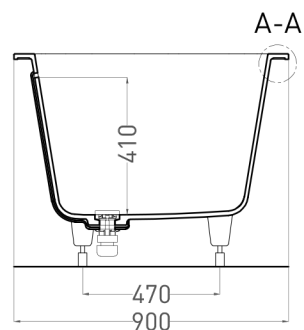

ORNELLA AXIS KIT 190X90

ВАННА ВСТРАИВАЕМАЯ 103512G

Дизайн: Salini SRL

salini
L'ANIMA DELL'ACQUA

Размеры: 1900 x 900 x 600/620 мм

Вес нетто / брутто: 70 / 165 кг

Объём до перелива: 375 л

Глубина до перелива: 410 мм

Материал: S-Sense

Покрытие: глянцевое

Цвет: RAL / белый

Комплектация: интегрированный слив-перелив, сифон, донный клапан Up&Down в цвет изделия с логотипом Salini, регулируемые ножки до 2 см

Требуемый смеситель: настенный / напольный

Гарантия: 5 лет

Производство: Италия / Россия

Salini SRL

20122 Italia, Milano, Piazza del Duomo, 20

info@salini-srl.com

www.salini-srl.com

© Salini SRL - All rights reserved

Все права защищены. Несанкционированное копирование, публикация, полное или частичное воспроизведение запрещены.