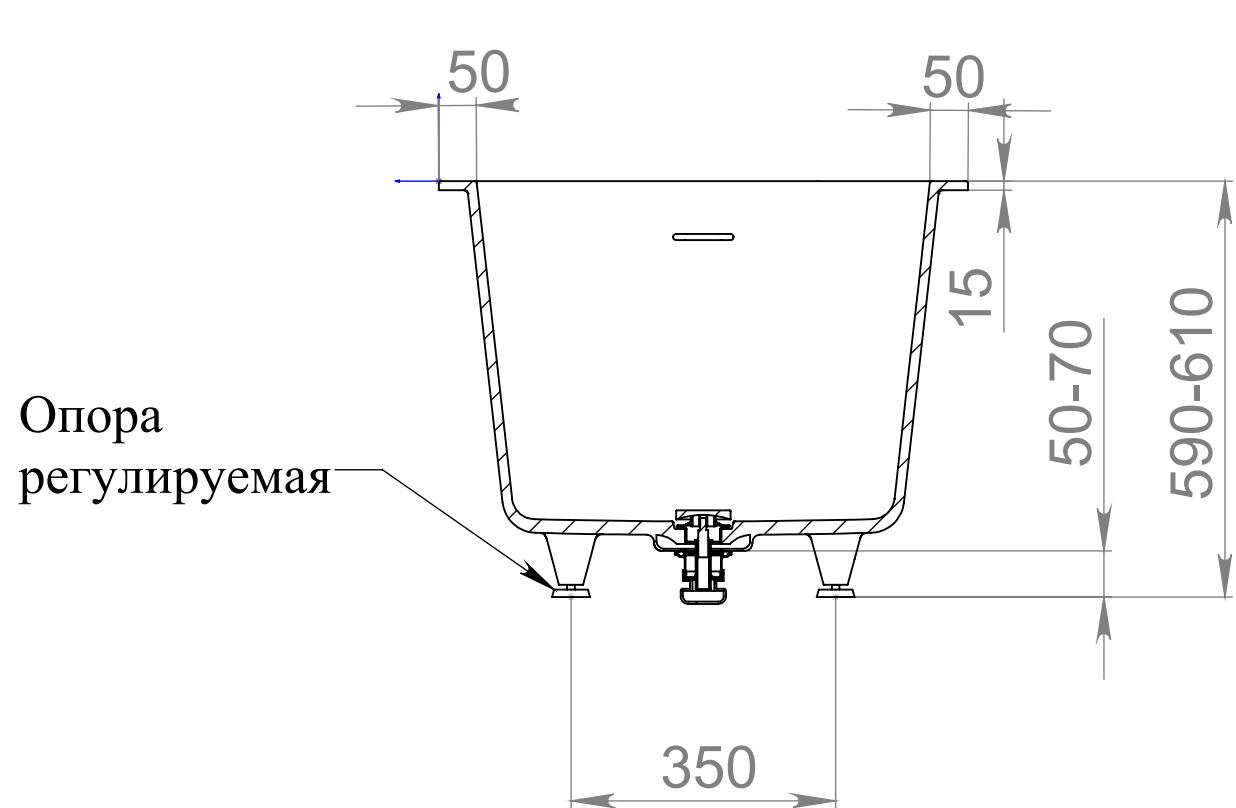

SALINI

ORLANDO KIT 1700x700x600

Сверху