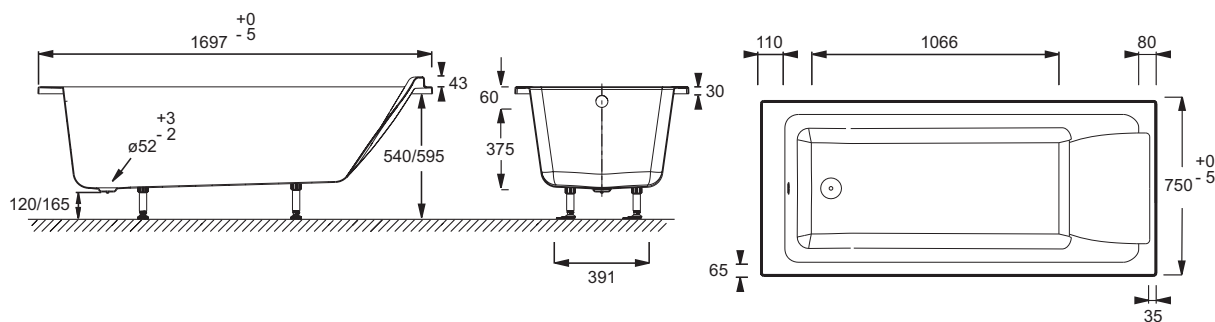

### Технические характеристики

- Размеры (см): 170 x 75 см
- Материал: Акрил
- Объем: 220/150
- Вес: 30 кг
- Тип установки: Встраиваемые
- Форма: Прямоугольные

### Общая информация

Спецификация продукта: Ванна 170 x 75 см. E60515RU. Коллекция: SOFA. Размеры (см): 170 x 75 см. Вес: 30 кг. Материал: Акрил. Тип установки: Встраиваемые. Объем: 220/150. Форма: Прямоугольные.