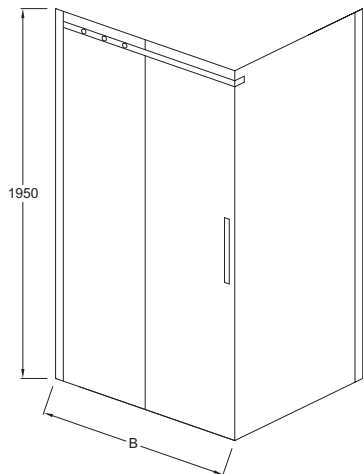

Преимущества при монтаже

- Простая установка: Регулировка по стене 20 мм

Технические характеристики

- Размеры (см): 195 x 140 см
- Водонепроницаемость: магниты на раме для надежного закрывания двери, без порожка

Связанные продукты

- E22FC80: Фиксированная боковая панель, реверсивная
- E22FC90: Фиксированная боковая панель, реверсивная

Технический чертёж

	E22C120	E22C140	E22C160	E22C170
Mm	1200	1400	1600	1700
A mini/maxi	1175 / 1205	1375 / 1405	1575 / 1605	1675 / 1705
C	440	540	640	640

	E22C120	E22C140	E22C160	E22C170
Mm	1200	1400	1600	1700
A mini/maxi	1165 / 1185	1365 / 1385	1565 / 1585	1665 / 1685
C	440	540	640	640

Спецификация продукта: Раздвижная дверь без порожка (для легкого доступа), правая. E22C140. Коллекция: CONTRA. Размеры (см): 195 x 140 см. Водонепроницаемость: магниты на раме для надежного закрывания двери, без порожка.