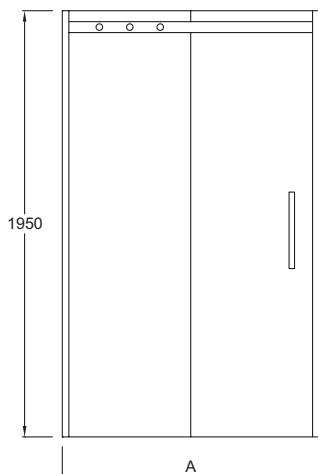

Преимущества при монтаже

- Простая установка: Регулировка по стене 20 мм

Технические характеристики

- Размеры (см): 195 x 140 см
- Водонепроницаемость: магниты на раме для надежного закрывания двери, без порожка

Связанные продукты

- E22FC80: Фиксированная боковая панель, реверсивная
- E22FC90: Фиксированная боковая панель, реверсивная

Технический чертёж

	E22C120	E22C140	E22C160	E22C170
Mm	1200	1400	1600	1700
A mini/maxi	1175 / 1205	1375 / 1405	1575 / 1605	1675 / 1705
C	440	540	640	640

	E22C120	E22C140	E22C160	E22C170
Mm	1200	1400	1600	1700
A mini/maxi	1165 / 1185	1365 / 1385	1565 / 1585	1665 / 1685
C	440	540	640	640

Спецификация продукта: Раздвижная дверь без порожка (для легкого доступа), правая. E22C140. Коллекция: CONTRA. Размеры (см): 195 x 140 см. Водонепроницаемость: магниты на раме для надежного закрывания двери, без порожка.