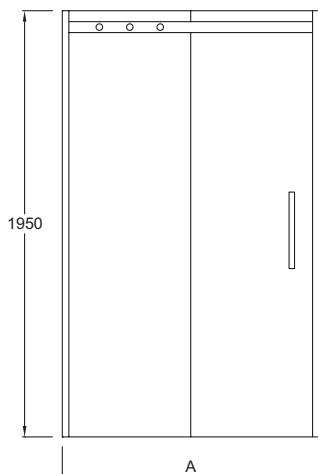

**Преимущества при монтаже**

- Простая установка: Регулировка по стене 20 мм

**Технические характеристики**

- Размеры (см): 195 x 120 см
- Водонепроницаемость: магниты на раме для надежного закрывания двери, без порожка

**Связанные продукты**

- E22FC80: Фиксированная боковая панель, реверсивная
- E22FC90: Фиксированная боковая панель, реверсивная

**Технический чертёж**

	E22C120	E22C140	E22C160	E22C170
Mm	1200	1400	1600	1700
A mini/maxi	1175 / 1205	1375 / 1405	1575 / 1605	1675 / 1705
C	440	540	640	640

	E22C120	E22C140	E22C160	E22C170
Mm	1200	1400	1600	1700
A mini/maxi	1165 / 1185	1365 / 1385	1565 / 1585	1665 / 1685
C	440	540	640	640

Спецификация продукта: Раздвижная дверь без порожка (для легкого доступа), правая. E22C120. Коллекция: CONTRA. Размеры (см): 195 x 120 см. Водонепроницаемость: магниты на раме для надежного закрывания двери, без порожка.