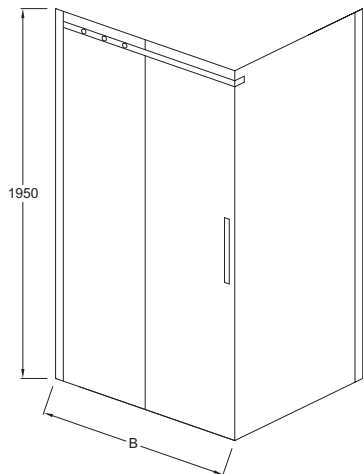

**Преимущества при монтаже**

- Простая установка: Регулировка по стене 20 мм

**Технические характеристики**

- Размеры (см): 195 x 120 см
- Водонепроницаемость: магниты на раме для надежного закрывания двери, без порожка

**Связанные продукты**

- E22FC80: Фиксированная боковая панель, реверсивная
- E22FC90: Фиксированная боковая панель, реверсивная

**Технический чертёж**

	E22C120	E22C140	E22C160	E22C170
Mm	1200	1400	1600	1700
A mini/maxi	1175 / 1205	1375 / 1405	1575 / 1605	1675 / 1705
C	440	540	640	640

	E22C120	E22C140	E22C160	E22C170
Mm	1200	1400	1600	1700
A mini/maxi	1165 / 1185	1365 / 1385	1565 / 1585	1665 / 1685
C	440	540	640	640

Спецификация продукта: Раздвижная дверь без порожка (для легкого доступа), правая. E22C120. Коллекция: CONTRA. Размеры (см): 195 x 120 см. Водонепроницаемость: магниты на раме для надежного закрывания двери, без порожка.