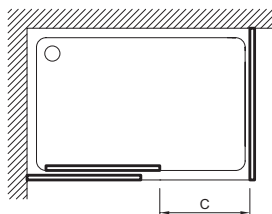

**Преимущества при монтаже**

- Простая установка: Регулировка по стене 20 мм

**Технические характеристики**

- Размеры (см): 195 x 120 см
- Водонепроницаемость: магниты на раме для надежного закрывания двери, без порожка

**Связанные продукты**

- E22FC80: Фиксированная боковая панель, реверсивная
- E22FC90: Фиксированная боковая панель, реверсивная

**Технический чертёж**

	E22C120	E22C140	E22C160	E22C170
Mm	1200	1400	1600	1700
A mini/maxi	1175 / 1205	1375 / 1405	1575 / 1605	1675 / 1705
C	440	540	640	640

	E22C120	E22C140	E22C160	E22C170
Mm	1200	1400	1600	1700
A mini/maxi	1165 / 1185	1365 / 1385	1565 / 1585	1665 / 1685
C	440	540	640	640

Спецификация продукта: Раздвижная дверь без порожка (для легкого доступа), правая. E22C120. Коллекция: CONTRA. Размеры (см): 195 x 120 см. Водонепроницаемость: магниты на раме для надежного закрывания двери, без порожка.