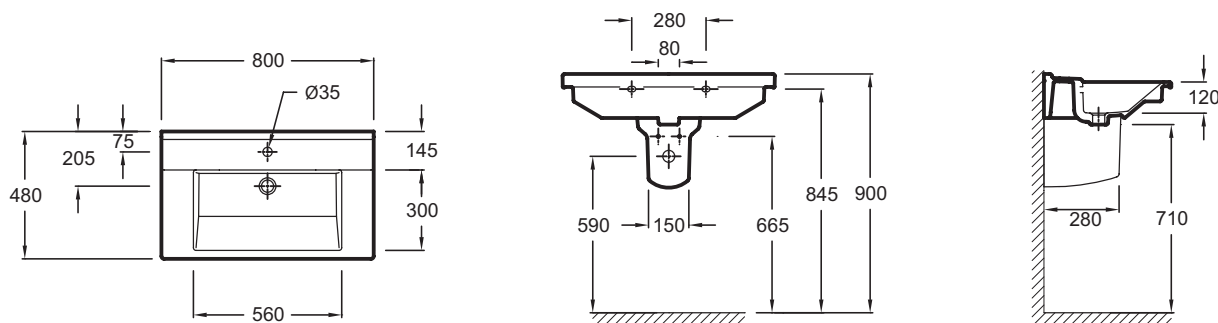

ЕХН112

Коллекция: СТРУКТУРА

Отделка*:

00 - белый

Общие характеристики:

Преимущества для конечного пользователя

- Функциональность: Боковые поверхности для принадлежностей
- Легкий уход: Возвышенность на задней части раковины, предполагает лучшее прилегание с зеркалом для облегчения чистки

Технические характеристики

- Размеры (см): 80 x 48 см
- Вес: 21,9 кг
- Разметка сверления отверстия для смесителя: С 1 отверстием для смесителя, 3 размечено
- Дополнительная опция: Полотенцесушитель, полупьедестал

Связанные продукты

- 19085D: Полупьедестал

Общая информация

Спецификация продукта: Подвесная раковина-столешница 80 x 48 см. ЕХН112. Коллекция: СТРУКТУРА. Размеры (см): 80 x 48 см. Вес: 21,9 кг. Разметка сверления отверстия для смесителя: С 1 отверстием для смесителя, 3 размечено. Дополнительная опция: Полотенцесушитель, полупьедестал.