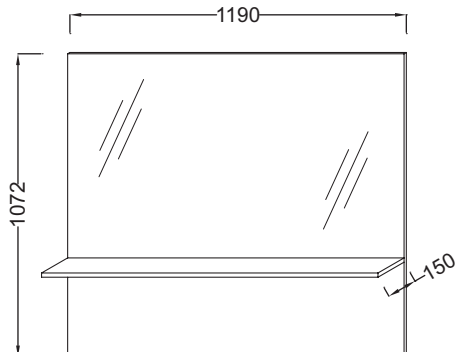

- Размеры (см): 119 x 2 x 107,20 см
- Вес: 22 кг
- Материал: Стекло
- Тип установки: Крепление к стене
- В качестве опции: подсветка, совместимо со светодиодной подсветкой EB1224 или с галогеновыми лампами EB1219

Продукты для комплектации

- EB1283: Мебель 117 см для раковины-столешницы

Связанные продукты

- EB1219: Лампа 119.1 см
- EB1224: Светодиодный светильник

Технический чертёж

Спецификация продукта: Высокое зеркало с меламиновой полочкой 119 см. EB1215. Коллекция: STRUKTURA. Размеры (см): 119 x 2 x 107,20 см. Вес: 22 кг. Материал: Стекло. Тип установки: Крепление к стене. В качестве опции: подсветка, совместимо со светодиодной подсветкой EB1224 или с галогеновыми лампами EB1219.