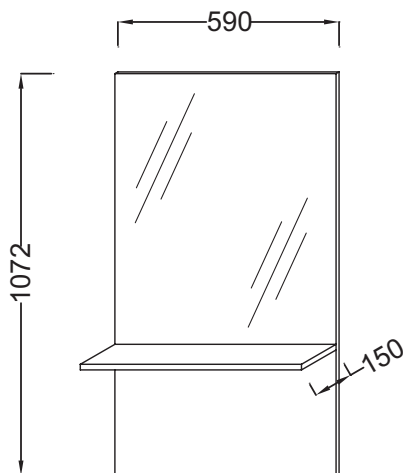

- Размеры (см): 59 x 2 x 107,20 см
- Вес: 11 кг
- В качестве опции: подсветка, совместимо со светодиодной подсветкой EB1224 или с галогеновыми лампами EB126

Продукты для комплектации

- EB1280: Мебель 57 см для раковины-столешницы

Связанные продукты

- EB1216: Лампа 59.1 см
- EB1224: Светодиодный светильник

Технический чертёж

Спецификация продукта: Высокое зеркало с меламиновой полочкой 59 см. EB1212. Коллекция: СТРУКТУРА. Размеры (см): 59 x 2 x 107,20 см. Вес: 11 кг. В качестве опции: подсветка, совместимо со светодиодной подсветкой EB1224 или с галогеновыми лампами EB126.