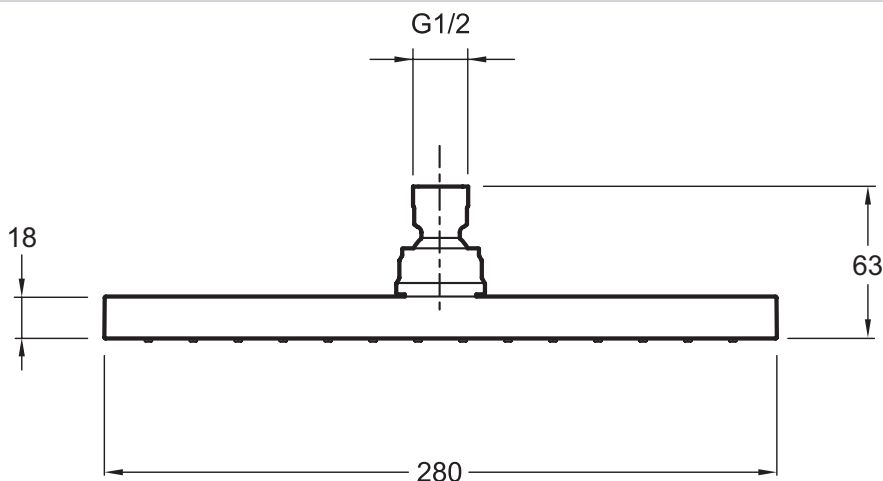

Е3875

Коллекция: Е0

Отделки*:

СР - Хром

Общие характеристики:

Преимущества для конечного пользователя

- Чистота: Система с антиизвестковым покрытием

Технические характеристики

- Размеры (см): 28 x 28 см
- Вес: 1,7 кг
- Квадратный верхний душ - 196 выпускных отверстий

Связанные продукты

- Е10043: Потолочный встраиваемый держатель для верхнего душа

Технический чертеж

Спецификация продукта: Квадратный верхний душ 280 x 280 мм. Е3875. Коллекция: Е0. Размеры (см): 28 x 28 см. Вес: 1,7 кг. Квадратный верхний душ - 196 выпускных отверстий.