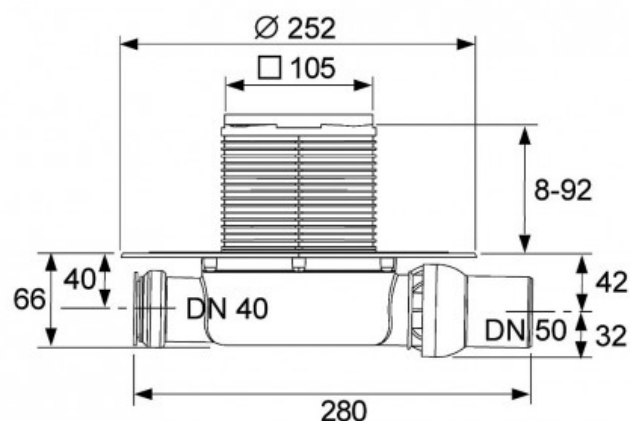

TECEdrainpoint S110, трап низкий горизонтальный (арт. 3601100)

Характеристики

Комплектация

- сифон пластиковый (PP) с горизонтальным поворотным отводом DN 50 и горизонтальным прямым входом DN 40 с заглушкой;
- гидрозатвор;
- декоративная решетка из полированной нержавеющей стали 100 × 100 мм с монтажным элементом и уплотнительным резиновым кольцом;
- защитная монтажная заглушка;
- инструкция по установке.