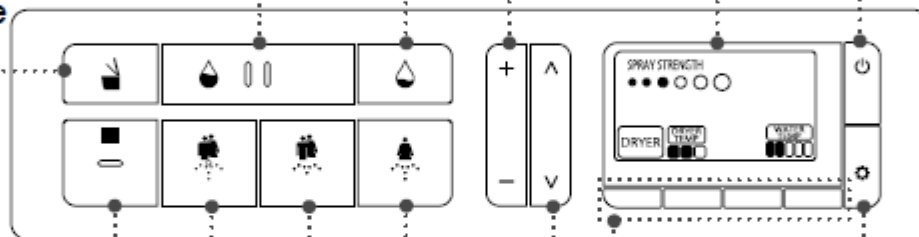

GROHE

ПУЛЬТ ДИСТАНЦИОННОГО УПРАВЛЕНИЯ ФУНКЦИИ

❶ Регулировка давления воды.

Регулировка давления воды при подмывании сзади, мягком подмывании сзади и подмывании спереди.

❷ Смыв (частичный) OPTION*

❸ Смыв (полный) OPTION*

Подмывание спереди для женщин.

❾ Экран

Экран меняется в процессе использования.

❿ Питание/Главное

Включение/выключение питания или переход к главному меню.

⓫ Установить/Далее

Изменение дисплея экрана.

⓬ Функциональные кнопки

Функции кнопок меняются в зависимости от содержимого экрана.

⓭ Регулировка положения насадки.

Изменение положения насадки вперед и назад.

МОДЕРНИЗАЦИЯ КОМПЛЕКТ ДЛЯ АВТОМАТИЧЕСКОГО СМЫВА

46 944 000 - Установочный комплект для автоматического смыва