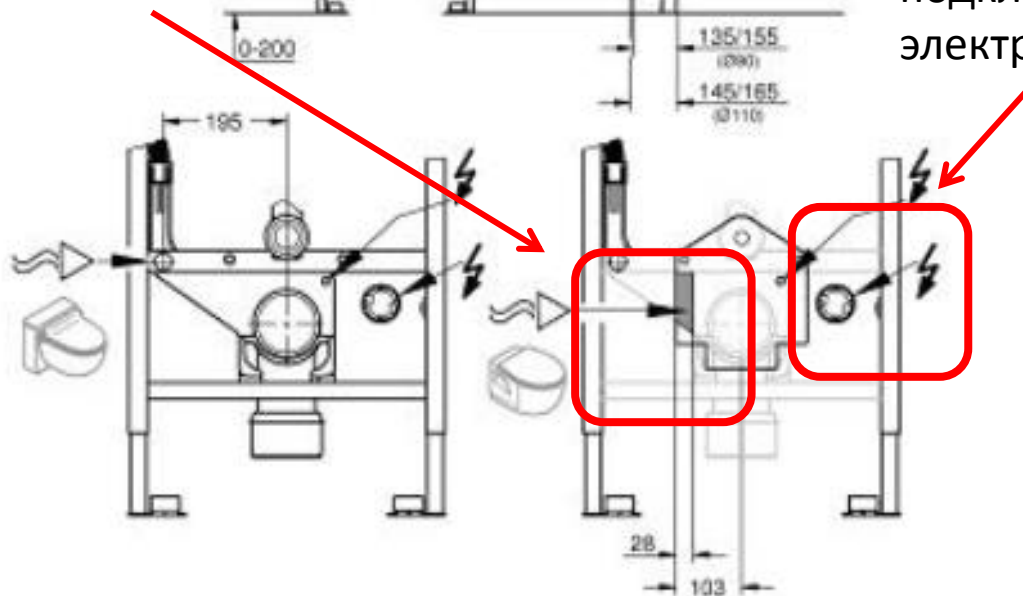

ПУЛЬТ ДУ

③  Смыв (полный)

②  Смыв (частичный)

ОПЦИОН

Эти кнопки работают, только если бачок GROHE оснащен функцией автоматического смыва.

ВРУЧНУЮ

Нажмите кнопку смыва на стене.

УСТАНОВКА RAPID SL ДЛЯ SENSIA ARENA

39112001 - Rapid SL для унитазов-биде GROHE Sensia

Подключение
воды для
функции биде

Вывод для
подключения к
электричеству

УСТАНОВКА РАЗМЕРЫ

ПАНЕЛИ СМЫВА

ARENA COSMOPOLITAN - ИДЕАЛЬНОЕ СОЧЕТАНИЕ ДИЗАЙНА

GROHE