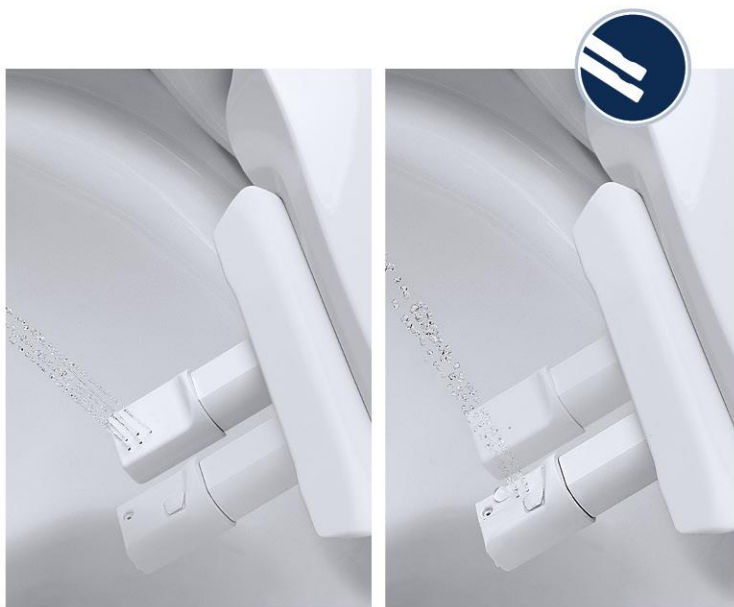

01 БЕЗУПРЕЧНЫЙ УХОД ЗА ТЕЛОМ

ДВЕ РЕГУЛИРУЕМЫЕ ФОРСУНКИ

Отдельные форсунки для дамского душа и для стандартного режима струи гарантируют гигиеничность и комфорт