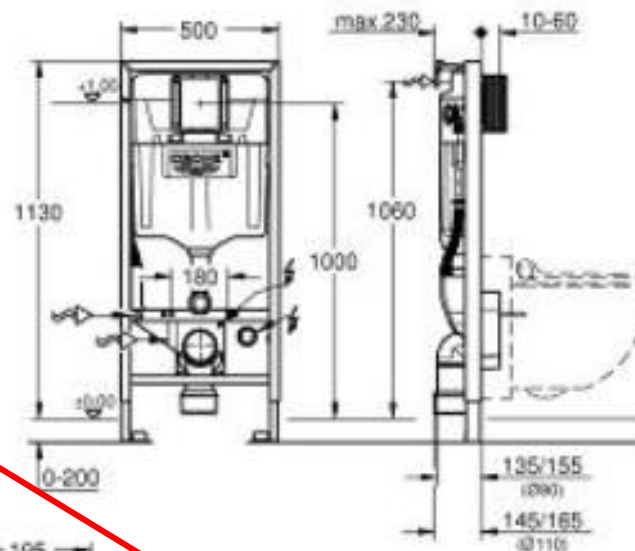

Подключение
воды для
функции биде