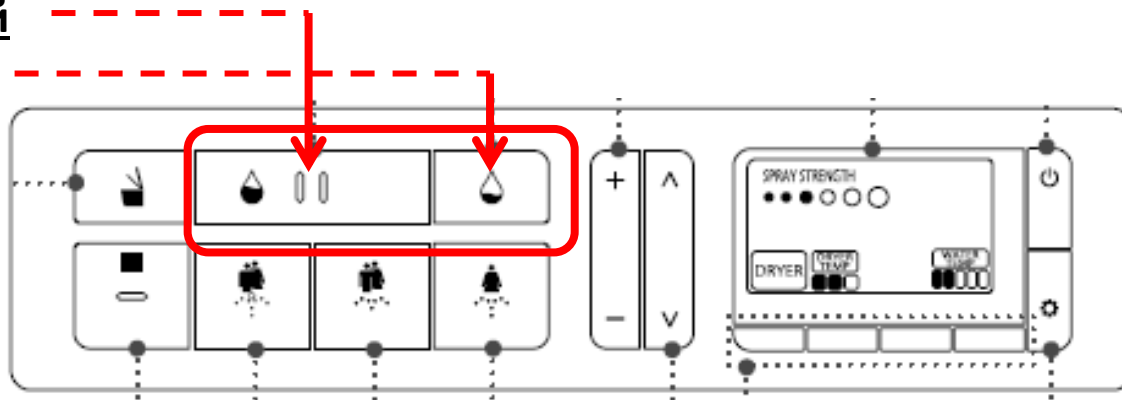

46 944 000 - Установочный комплект для автоматического смыва

Включает в себя:

- ✓ серво мотор для сливного бачка GD 2
- ✓ тяга для сливного клапана
- ✓ кабель + колпак
- ✓ гибкий шланг

Панель смыва для унитаза не включена в комплект

При модернизации Sensia Arena комплектом 46 944 000 активизация 2-х кнопок, отвечающие за **большой** и **малый** смыв на пульте ДУ

Без комплекта авто смыва кнопки смыва на панели ДУ не работают!