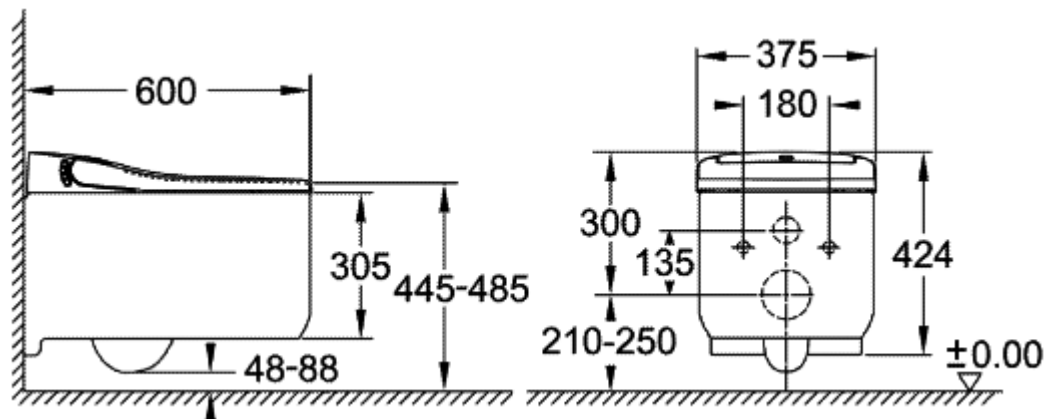

39112001 - Rapid SL для унитазов-биде GROHE Sensia

Подключение
воды для
функции биде

Вывод для
подключения к
электричеству

УСТАНОВКА РАЗМЕРЫ

ПАНЕЛИ СМЫВА

ARENA COSMOPOLITAN - ИДЕАЛЬНОЕ СОЧЕТАНИЕ ДИЗАЙНА

GROHE