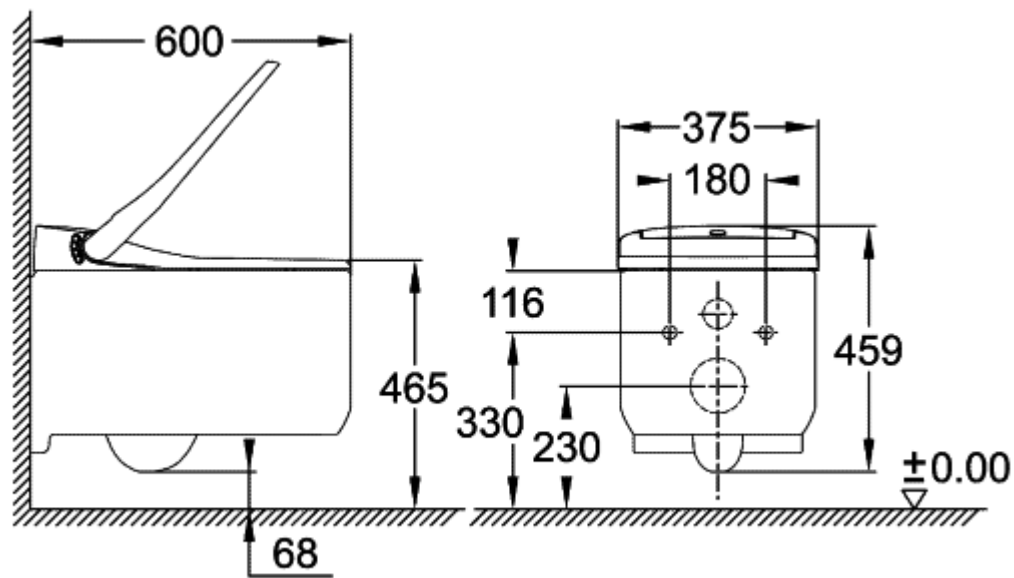

39112001 - Rapid SL для унитазов-биде GROHE Sensia

Подключение
воды для
функции биде

Вывод для
подключения к
электричеству

УСТАНОВКА РАЗМЕРЫ

ПАНЕЛИ СМЫВА

ARENA COSMOPOLITAN - ИДЕАЛЬНОЕ СОЧЕТАНИЕ ДИЗАЙНА

GROHE