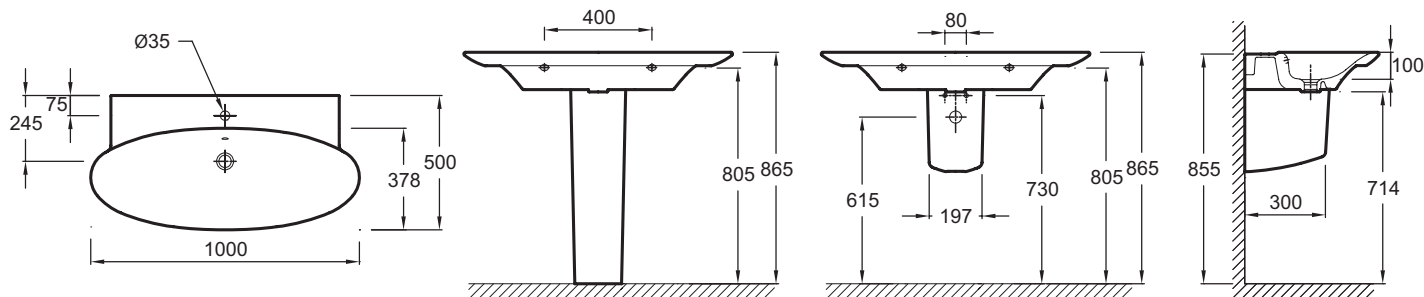

E4436

Коллекция: PRESQU'ILE

Отделки*:

00 - Белый

Преимущества для конечного пользователя

- Элегантный дизайн: чувственные линии с женственной, элегантной отделкой в романтическом стиле для изысканной парижской ванны
- Легкий уход: Мягкие закругленные формы облегчают чистку
- Практичная: Широкая поверхность для принадлежностей

Технические характеристики

- Размеры (см): 100 x 50 см
- Вес: 21,9 кг
- Разметка сверления отверстия для смесителя: С 1 отверстием для смесителя
- Рекомендуемые смесители: Purist цилиндрической формы
- В комплекте: керамический слив

Связанные продукты

- 19024W: Пьедестал
- 19028W: Полупьедестал
- 19077: Унитаз «vagio» на 6 л
- E1161: Писсуар 30,6 x 53 x 29,5 см
- E1348: Напольное биде 61,5 x 38 см
- E4440: Подвесной унитаз 55,5 x 38 см
- E4441: Подвесное биде с отверстием для смесителя 55,5 x 38 см
- E78291: Декоративный слив с регулируемой высотой
- E78297: Хромированный бутылочный сифон
- EB1100: Мебель 83 см для раковины-столешницы 100 см
- EB1104: Мебель 83 см для раковины-столешницы 100 см
- EB1109: Зеркало 85 см
- EB1115D: Подвесная колонна 50 см, правосторонняя
- EB1115G: Подвесная колонна 50 см, левосторонняя

Общая информация

Спецификация продукта: Подвесная раковина-столешница 100 x 50 см. E4436. Коллекция: PRESQU'ILE. Размеры (см): 100 x 50 см. Вес: 21,9 кг. Разметка сверления отверстия для смесителя: С 1 отверстием для смесителя. Рекомендуемые смесители: Purist цилиндрической формы. В комплекте: керамический слив.