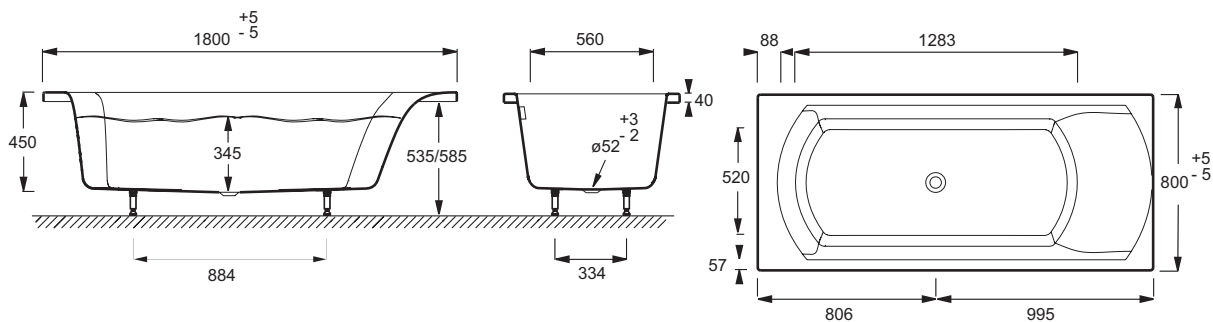

**E60143RU**

**Коллекция:** OVE

**Отделка\*:**

00 - Белый

**Общие характеристики:**

### Технические характеристики

- Размеры (см): 180 x 80 см
- Материал: Акрил
- Объем: 245/175
- Вес: 22 кг
- Тип установки: Встраиваемые
- Форма: Прямоугольные

### Общая информация

Спецификация продукта: Ванна 180 x 80 см. E60143RU. Коллекция: OVE. Размеры (см): 180 x 80 см. Вес: 22 кг. Материал: Акрил. Тип установки: Встраиваемые. Объем: 245/175. Форма: Прямоугольные.