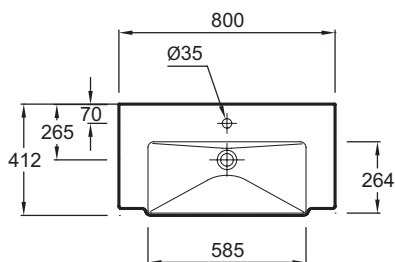

E4803

Коллекция: REVE

Отделка*:

00 - Белый

Общие характеристики:

Преимущества для конечного пользователя

- Дизайн: Дерзкий и элегантный дизайн, V-образная раковина-столешница
- Комфорт: Широкая боковая поверхность для принадлежностей

Технические характеристики

- Размеры (см): 80 x 41,20 см
- Вес: 25 кг
- Разметка сверления отверстия для смесителя: С 1 отверстием для смесителя по центру

Общая информация

Спецификация продукта: Полуистраиваемая раковина-столешница 80 x 41.2 см. E4803. Коллекция: REVE. Размеры (см): 80 x 41,20 см. Вес: 25 кг. Разметка сверления отверстия для смесителя: С 1 отверстием для смесителя по центру.