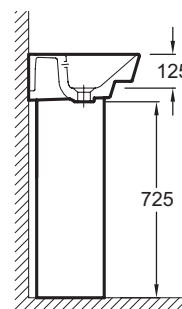

E4803

Коллекция: REVE

Отделка*:

00 - Белый

Общие характеристики:

Преимущества для конечного пользователя

- Дизайн: Дерзкий и элегантный дизайн, V-образная раковина-столешница
- Комфорт: Широкая боковая поверхность для принадлежностей

Технические характеристики

- Размеры (см): 80 x 41,20 см
- Вес: 25 кг
- Разметка сверления отверстия для смесителя: С 1 отверстием для смесителя по центру

Общая информация

Спецификация продукта: Полуистраиваемая раковина-столешница 80 x 41.2 см. E4803. Коллекция: REVE. Размеры (см): 80 x 41,20 см. Вес: 25 кг. Разметка сверления отверстия для смесителя: С 1 отверстием для смесителя по центру.