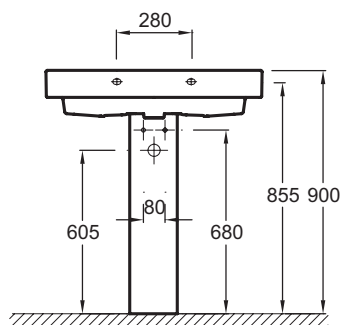

E4803

Коллекция: REVE

Отделка*:

00 - Белый

Общие характеристики:

Преимущества для конечного пользователя

- Дизайн: Дерзкий и элегантный дизайн, V-образная раковина-столешница
- Комфорт: Широкая боковая поверхность для принадлежностей

Технические характеристики

- Размеры (см): 80 x 41,20 см
- Вес: 25 кг
- Разметка сверления отверстия для смесителя: С 1 отверстием для смесителя по центру

Общая информация

Спецификация продукта: Полуистраиваемая раковина-столешница 80 x 41.2 см. E4803. Коллекция: REVE. Размеры (см): 80 x 41,20 см. Вес: 25 кг. Разметка сверления отверстия для смесителя: С 1 отверстием для смесителя по центру.