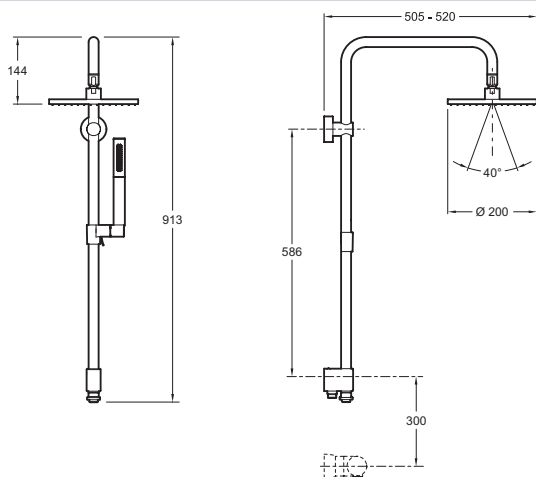

Е11715

Коллекция: Е0

Отделки*:

CP - Хром

Общие характеристики:

Преимущества при монтаже

- Быстрая установка

Технические характеристики

- Размеры (см): х х см
- Функционирует со всеми типами водонагревателей, минимальная производительность 18 кВт

- Вес: 5,5 кг

Технический чертёж

Спецификация продукта: Душевая колонна с круглым верхним душем 200 мм. Е11715. Коллекция: Е0. Размеры (см): х х см. Вес: 5,5 кг. Функционирует со всеми типами водонагревателей, минимальная производительность 18 кВт.