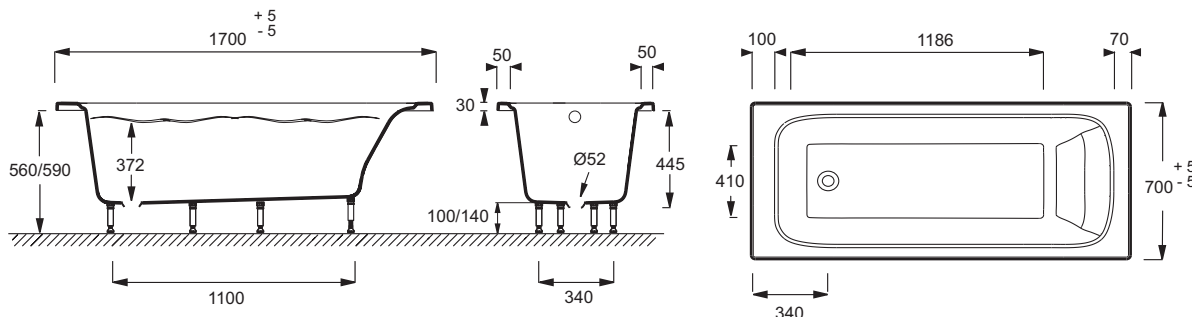

Преимущества при монтаже

- Регулируемые ножки: 115 – 140 мм. Система быстрой установки
- Инновационный материал: Твердый, но легче чем чугун

Технические характеристики

- Размеры (см): 170 x 70 см
- Материал: Flight (композит+акрил)
- Объем: 218/148
- Высота ножек: 115 – 140 мм
- Толщина: 10-12 мм
- Устойчивость: Ванна с 6-ю ножками для дополнительной устойчивости

- Вес: 46 кг
- Тип установки: Встраиваемые
- Форма: Прямоугольные
- Диаметр слива: 5.2 см
- 10-ти летняя гарантия
- Дополнительная опция: Панель и сиденье для ванны с отделкой из массива дуба

Продукты для комплектации

Общая информация

Спецификация продукта: Прямоугольная ванна из материала Flight 170 x 70 см. E6D030RU. Коллекция: ELITE. Размеры (см): 170 x 70 см. Вес: 46 кг. Материал: Flight (композит+акрил). Тип установки: Встраиваемые. Объем: 218/148. Форма: Прямоугольные. Высота ножек: 115 – 140 мм. Диаметр слива: 5.2 см. Толщина: 10-12 мм. 10-ти летняя гарантия. Устойчивость: Ванна с 6-ю ножками для дополнительной устойчивости. Дополнительная опция: Панель и сиденье для ванны с отделкой из массива дуба.