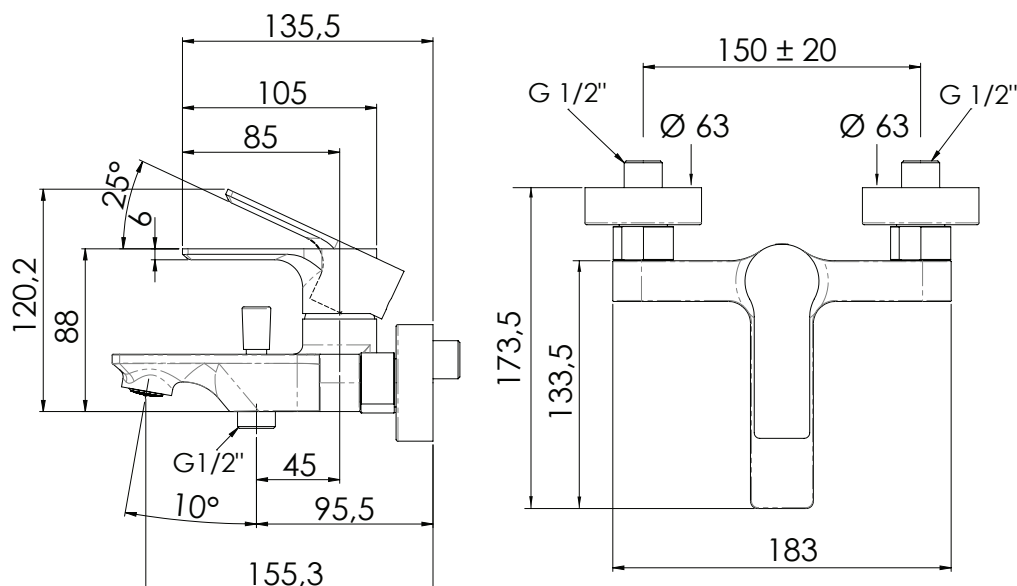

REMER

RUBINETTERIE

SERIE
SERIES

ENERGY

CODICE
CODE

EY05

IMMAGINE - IMAGE

DESCRIZIONE - DESCRIPTION

Miscelatore monocomando vasca esterno senza set doccia, con deviatore.

Exposed single-lever bath mixer without shower kit, with diverter.

SCHEDA TECNICA - TECHNICAL FEATURES

CARATTERISTICHE - FEATURES

Disponibile in Finitura
Available in Finishing