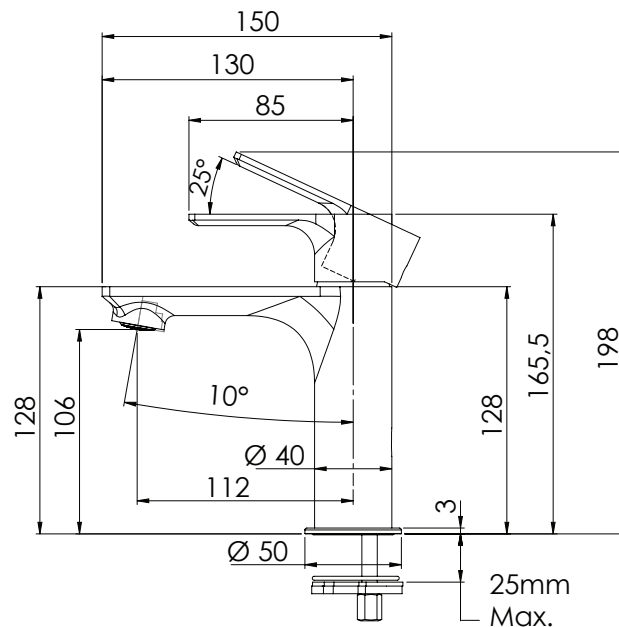

REMER

RUBINETTERIE

SERIE
SERIES

ENERGY

CODICE
CODE

EY12

IMMAGINE - IMAGE

SCHEMA TECNICA - TECHNICAL FEATURES

DESCRIZIONE - DESCRIPTION

Miscelatore monocomando lavabo senza scarico e senza foro sul corpo.

Single-lever basin mixer, without waste and without body hole.

CARATTERISTICHE - FEATURES

Disponibile in Finitura
Available in Finishing

NP
Nichel Spazzolato
Brushed Nickel

NPO
Nichel Spazzolato Opaco
Matt Brushed Nickel

CR
Cromo
Chrome

REMER Rubinetterie S.p.A.

Via Leonardo Da Vinci, 83 - 20062 Cassano d'Adda (MI) - Italy - Tel. +39 0363 364211 - info@remer.eu - www.remer.eu