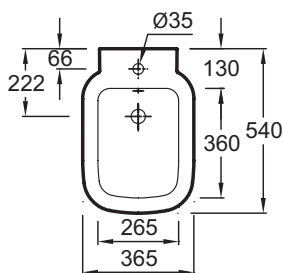

Технические характеристики

- Размеры (см): 54 x 36,50 см
- Вес: 19,2 кг
- Материал: Керамика
- Высота: Стандартные
- Рекомендация: подходит для смесителя Toobí, круглые формы и скошенный носик для естественной подачи воды
- 1 выпускное отверстие

Общая информация

Спецификация продукта: Подвесное биде 54 x 36,5 см. E4834. Коллекция: REPLAY. Размеры (см): 54 x 36,50 см. Вес: 19,2 кг. Материал: Керамика. Высота: Стандартные. Рекомендация: подходит для смесителя Toobí, круглые формы и скошенный носик для естественной подачи воды. 1 выпускное отверстие.