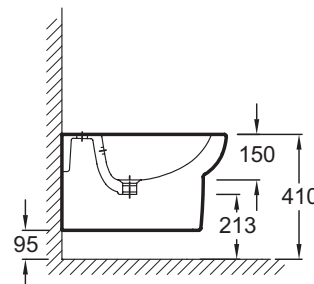

Технические характеристики

- Размеры (см): 54 x 36,50 см
- Вес: 19,2 кг
- Материал: Керамика
- Высота: Стандартные
- Рекомендация: подходит для смесителя Toobí, круглые формы и скошенный носик для естественной подачи воды
- 1 выпускное отверстие

Общая информация

Спецификация продукта: Подвесное биде 54 x 36,5 см. E4834. Коллекция: REPLAY. Размеры (см): 54 x 36,50 см. Вес: 19,2 кг. Материал: Керамика. Высота: Стандартные. Рекомендация: подходит для смесителя Toobí, круглые формы и скошенный носик для естественной подачи воды. 1 выпускное отверстие.