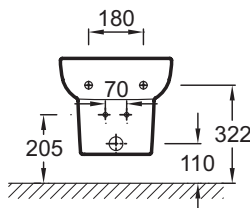

Технические характеристики

- Размеры (см): 54 x 36,50 см
- Вес: 19,2 кг
- Материал: Керамика
- Высота: Стандартные
- Рекомендация: подходит для смесителя Toobí, круглые формы и скошенный носик для естественной подачи воды
- 1 выпускное отверстие

Общая информация

Спецификация продукта: Подвесное биде 54 x 36,5 см. E4834. Коллекция: REPLAY. Размеры (см): 54 x 36,50 см. Вес: 19,2 кг. Материал: Керамика. Высота: Стандартные. Рекомендация: подходит для смесителя Toobí, круглые формы и скошенный носик для естественной подачи воды. 1 выпускное отверстие.