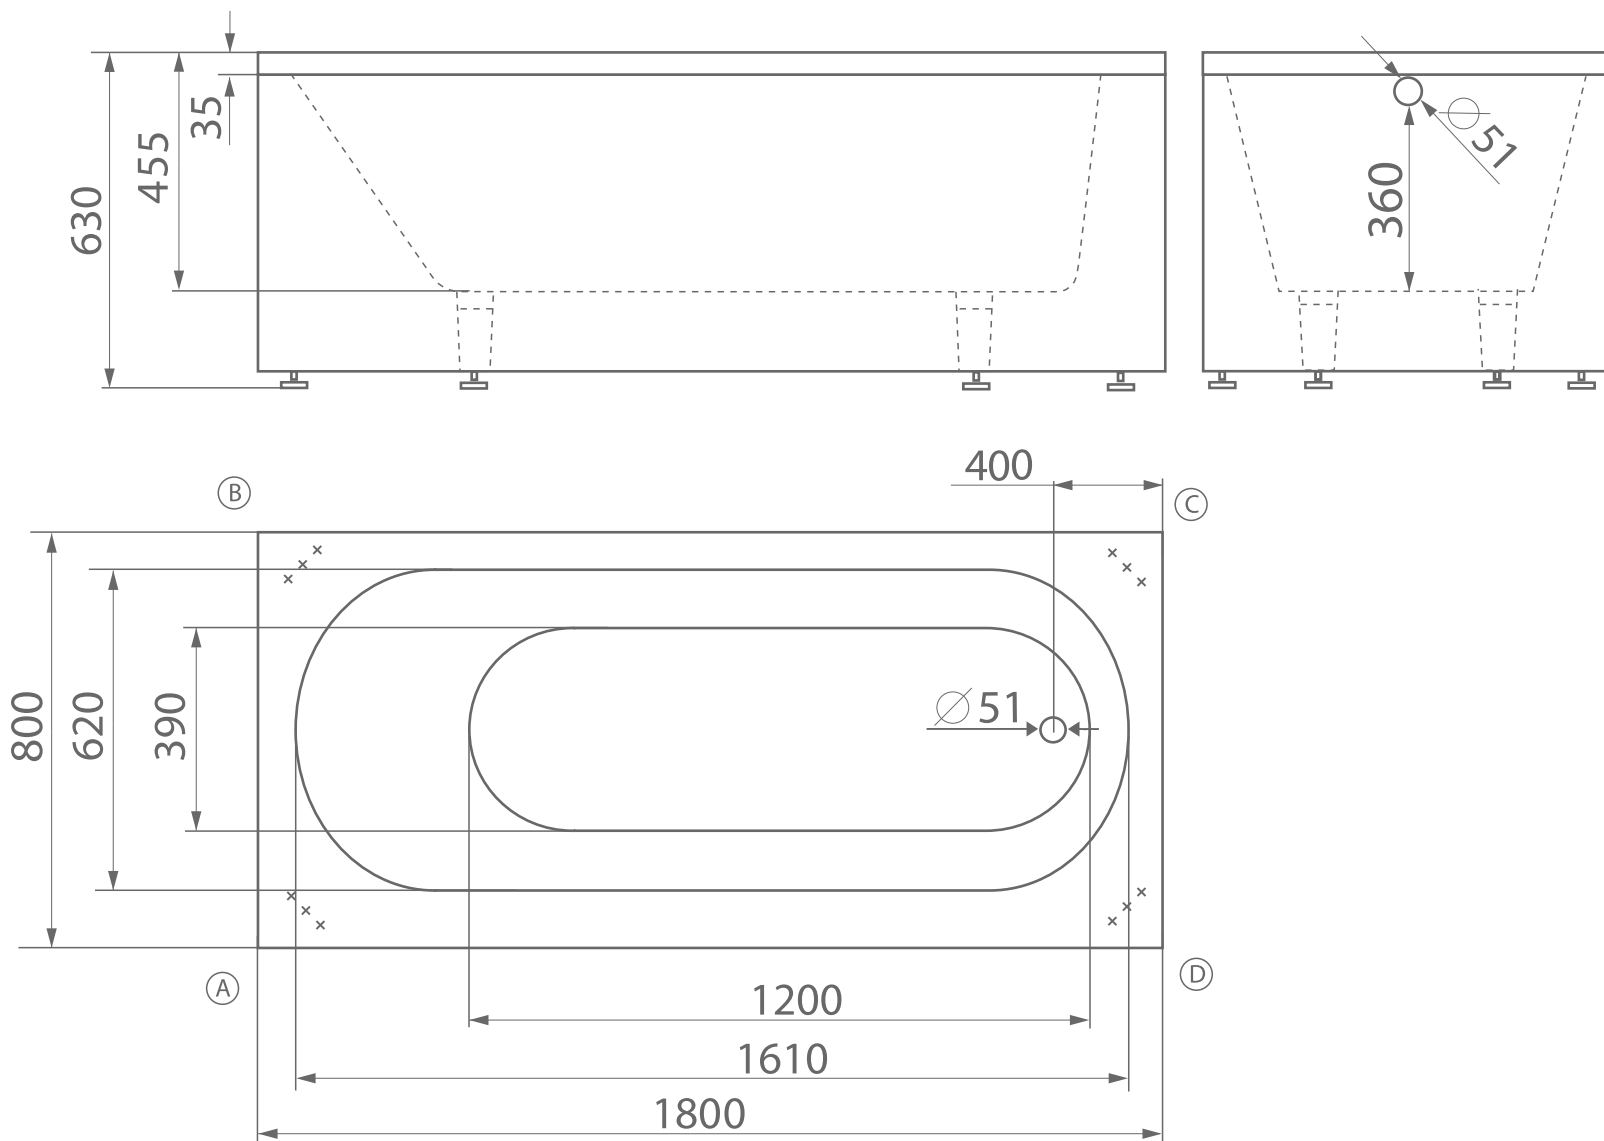

# BORNEO 1800

Размеры стандартные  
1800x800x630

esce

herba balneis

A, B, C, D - место врезки дополнительного оборудования.