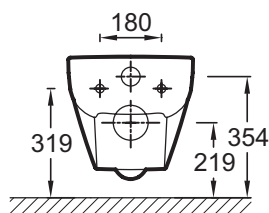

E4764

Коллекция: ODEON UP

Отделка*:

00 - Белый

Общие характеристики:

Преимущества для конечного пользователя

- Водосбережение: пониженный расход воды (2,6/4 л)

Технические характеристики

- Размеры (см): 54 x 36,50 см
- Вес: 25,8 кг
- Материал: Керамика
- Расход воды: 2,6/4 л и 3/6 л

Связанные продукты

- 97301: Крышка-биде (управление рычажком)

Общая информация

Спецификация продукта: Подвесной унитаз 54 x 36,5 см. E4764. Коллекция: ODEON UP. Размеры (см): 54 x 36,50 см. Вес: 25,8 кг. Материал: Керамика. Расход воды: 2,6/4 л и 3/6 л.