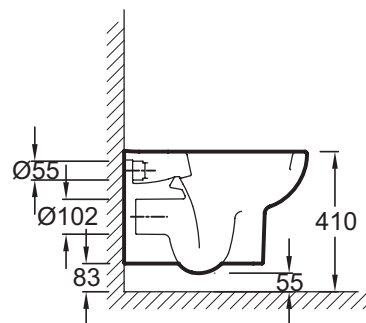

E4764

Коллекция: ODEON UP

Отделка*:

00 - Белый

Общие характеристики:

Преимущества для конечного пользователя

- Водосбережение: пониженный расход воды (2,6/4 л)

Технические характеристики

- Размеры (см): 54 x 36,50 см
- Вес: 25,8 кг
- Материал: Керамика
- Расход воды: 2,6/4 л и 3/6 л

Связанные продукты

- 97301: Крышка-биде (управление рычажком)

Общая информация

Спецификация продукта: Подвесной унитаз 54 x 36,5 см. E4764. Коллекция: ODEON UP. Размеры (см): 54 x 36,50 см. Вес: 25,8 кг. Материал: Керамика. Расход воды: 2,6/4 л и 3/6 л.