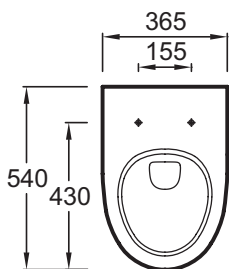

E4764

Коллекция: ODEON UP

Отделка*:

00 - Белый

Общие характеристики:

Преимущества для конечного пользователя

- Водосбережение: пониженный расход воды (2,6/4 л)

Технические характеристики

- Размеры (см): 54 x 36,50 см
- Вес: 25,8 кг
- Материал: Керамика
- Расход воды: 2,6/4 л и 3/6 л

Связанные продукты

- 97301: Крышка-биде (управление рычажком)

Общая информация

Спецификация продукта: Подвесной унитаз 54 x 36,5 см. E4764. Коллекция: ODEON UP. Размеры (см): 54 x 36,50 см. Вес: 25,8 кг. Материал: Керамика. Расход воды: 2,6/4 л и 3/6 л.