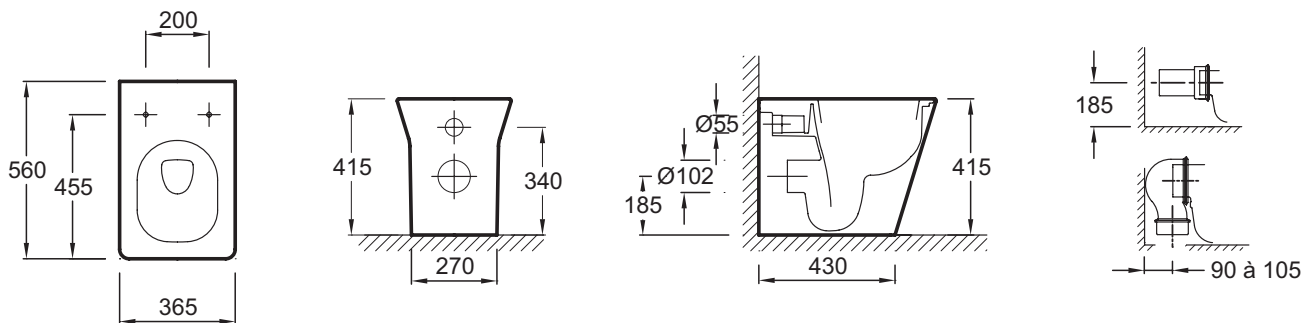

E4813

Коллекция: REVE

Отделка*:

00 - Белый

Общие характеристики:

Преимущества для конечного пользователя

- Дизайн: уникальный, напористый характер объединяет в себе прямые линии и мягкие углы
- Быстрый, простой уход: унитаз, устанавливаемый вплотную к стене, скрытая система крепежа для полноценной видимости и доступности

- Крышка-сиденье: съемная для ухода в труднодоступных местах, оснащен механизмом "плавное опускание"

Технические характеристики

- Размеры (см): 56 x 36,50 см
- Материал: Керамика
- Высота: Комфорт
- Вес: 36,7 кг
- Расход воды: Стандарт: 3/6 л

Общая информация

Спецификация продукта: Унитаз «vario» без бачка, устанавливаемый вплотную к стене. E4813. Коллекция: REVE. Размеры (см): 56 x 36,50 см. Вес: 36,7 кг. Материал: Керамика. Расход воды: Стандарт: 3/6 л. Высота: Комфорт.